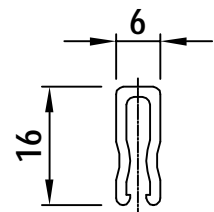

## Stabverlauf in Längsrichtung

begehbar

nicht begehbar

| *) Standard-Maße   | gewünschte-Maße |
|--------------------|-----------------|
| B = ..... 16mm     | B = ..... 16mm  |
| C = ..... 250mm    | C = ..... mm    |
| E = ..... 37mm     | E = ..... mm    |
| F = 10,67; 15,28mm | F = ..... mm    |
| S = ..... 6mm      | S = ..... 6mm   |

\*) gängige Maße

Profil aus AlMgSi0,5

Werkstoff:  AlMgSi0,5

Oberfläche:  .....

**ADO KR - 6 Alu - 1**

Das Urheberrecht liegt bei ADO

Angebotsnr.:

Zeichnungs-Nr.: KR-01/2004-10