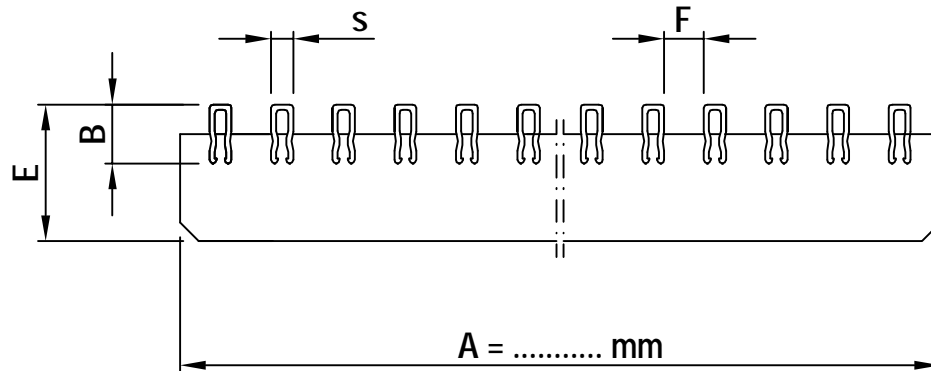

# ADO Kammrost KR - 6 Alu - 1

## Stabverlauf in Längsrichtung

begehbar

nicht begehbar

| *) Standard-Maße   | gewünschte-Maße |
|--------------------|-----------------|
| B = ..... 16mm     | B = ..... 16mm  |
| C = ..... 250mm    | C = ..... mm    |
| E = ..... 37mm     | E = ..... mm    |
| F = 10,67; 15,28mm | F = ..... mm    |
| S = ..... 6mm      | S = ..... 6mm   |

\*) gängige Maße

Profil aus AlMgSi0,5

Werkstoff:  AlMgSi0,5

Oberfläche:  .....

**ADO KR - 6 Alu - 1**

Das Urheberrecht liegt bei ADO

Angebotsnr.:

Zeichnungs-Nr.: KR-01/2004-10