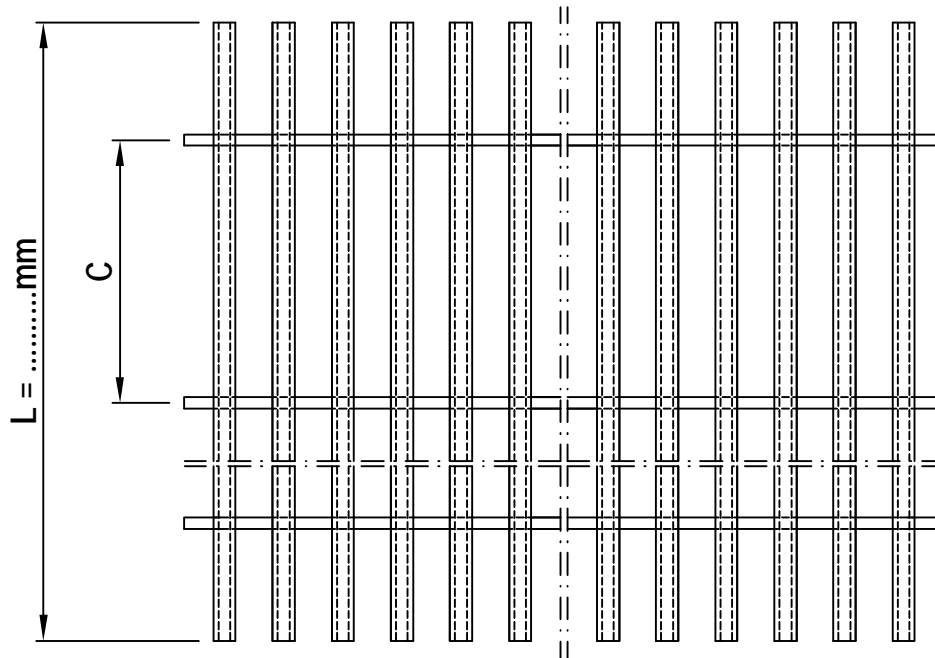

# ADO Kammrost KR - 6 Alu - 1

## Stabverlauf in Längsrichtung

begehbar

nicht begehbar

| *) Standard-Maße   | gewünschte-Maße |
|--------------------|-----------------|
| B = ..... 16mm     | B = ..... 16mm  |
| C = ..... 250mm    | C = ..... mm    |
| E = ..... 37mm     | E = ..... mm    |
| F = 10,67; 15,28mm | F = ..... mm    |
| S = ..... 6mm      | S = ..... 6mm   |

\*) gängige Maße

Profil aus AlMgSi0,5

Werkstoff:  AlMgSi0,5

Oberfläche:  .....

**ADO KR - 6 Alu - 1**

Das Urheberrecht liegt bei ADO

Angebotsnr.:

Zeichnungs-Nr.: KR-01/2004-10