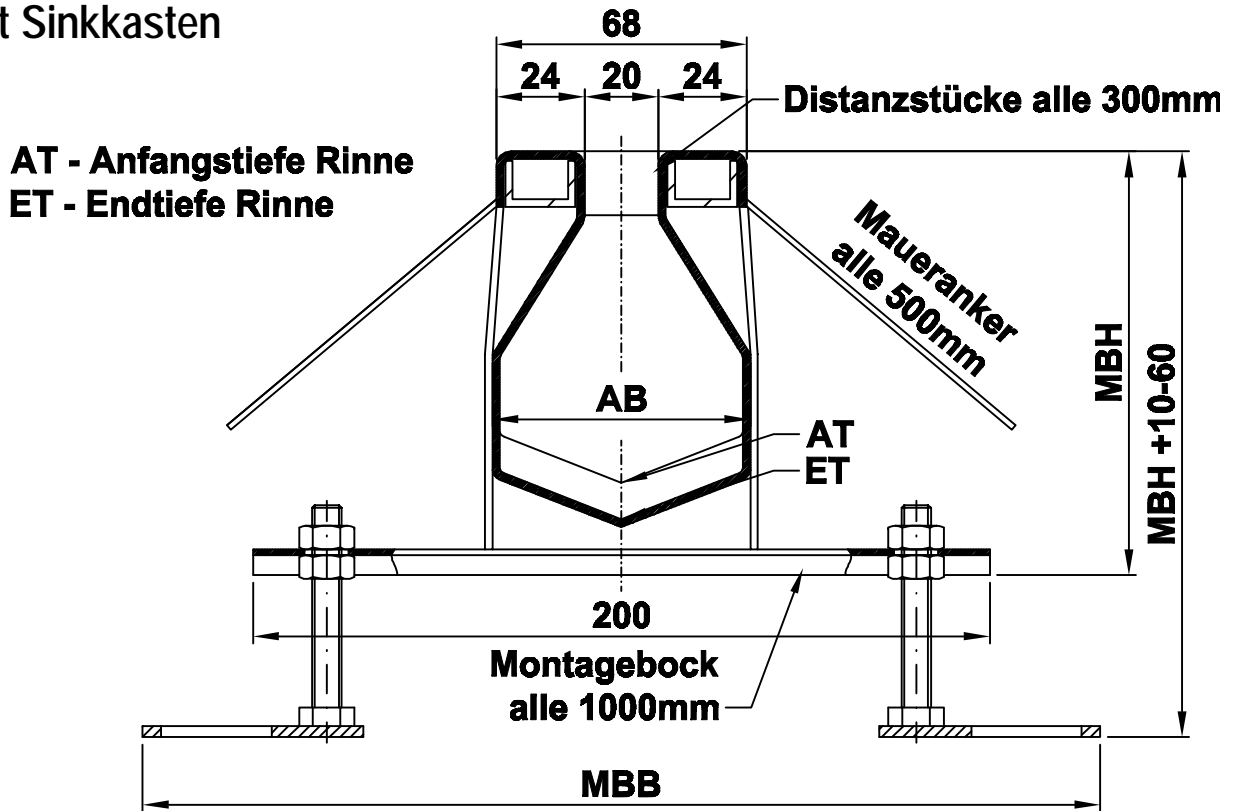

ADO Schlitzrinne für den geringen Flüssigkeitsanfall

mit Sinkkasten

Modell	AT	AB	MBB	MBH
SRD-70	75	70	260	ET +15
SRD-90	110	90	260	ET +15