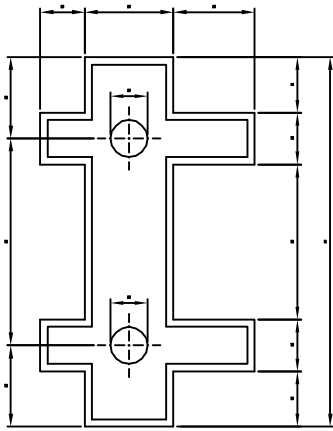

ADO Rinnenanordnungen

ADO-Entwässerungsrinnen werden komplett aus Edelstahl gefertigt mit ADO Rollrost oder Gitterrostabdeckung

Rinne mit 4 Stichkanälen

Rinne mit 3 Stichkanälen

Rinne mit 2 Stichkanälen

Rinne mit Stichkanal

Rinne in U-Form

U-Rinne mit 1 Stichkanal

Rinne gerade

Rinne in L-Form

Rinne in L-Form mit 1 Stichkanal