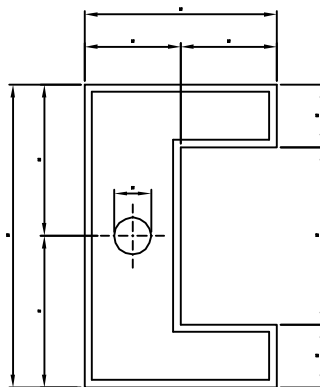

ADO Rinnenanordnungen

ADO-Entwässerungsrinnen werden komplett aus Edelstahl gefertigt mit ADO Rollrost oder Gitterrostabdeckung

Rinne mit 4 Stichkanälen

Rinne mit 3 Stichkanälen

Rinne mit 2 Stichkanälen

Rinne mit Stichkanal

Rinne in U-Form

U-Rinne mit 1 Stichkanal

Rinne gerade

Rinne in L-Form

Rinne in L-Form mit 1 Stichkanal